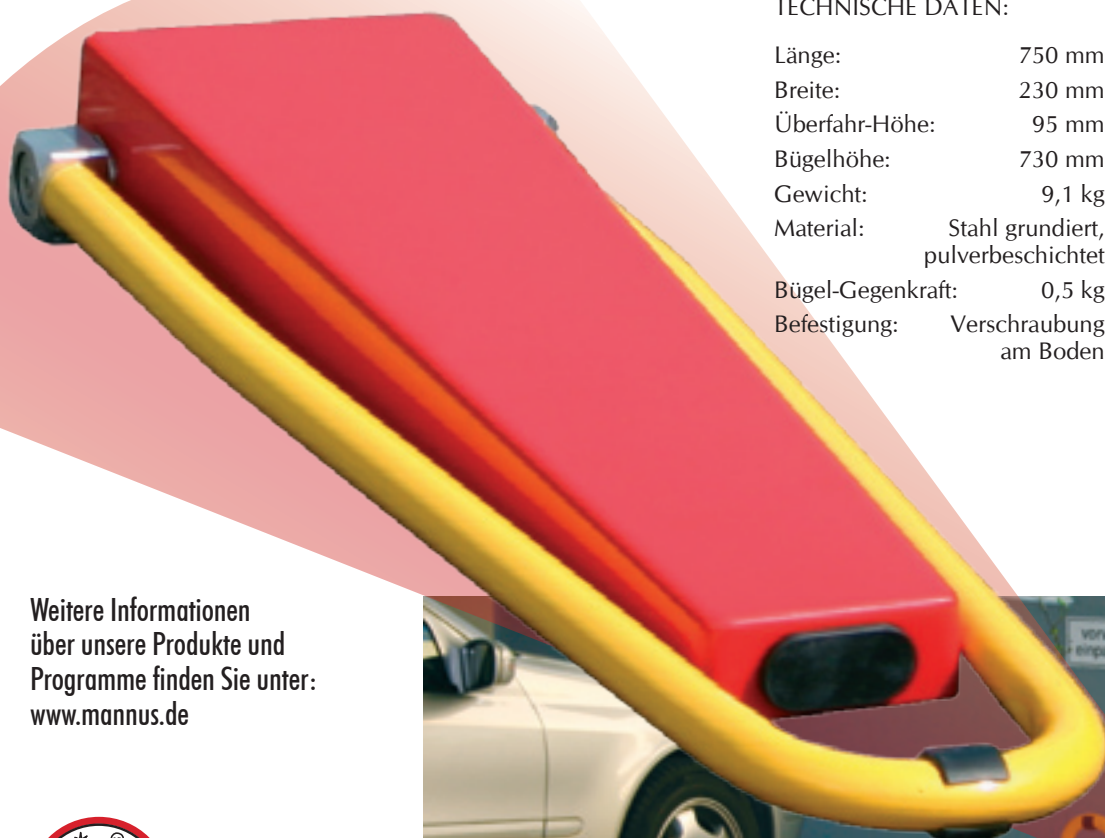

PARK PROTECT SOLAR

NEU!

PARK PROTECT SOLAR

Automatische Parkplatzsperre, kippbar, mit Fernbedienung.

- ▶ Die automatische Parkplatzsperre zur individuellen Sicherung von Stellplätzen.
- ▶ Betrieb unabhängig vom Stromnetz, durch Solarzellen oder wiederaufladbarem Akku.
- ▶ Wartungsfreie Funktion.

Ein großzügig bemessenes Solarsystem versorgt den Akku zuverlässig mit Energie für einen langen Betriebszeitraum.

Reichweite bis 12 m

Steuerbar durch eine mitgelieferte Fernbedienung. Reichweite bis 12 m.

Ein integriertes Sicherheitssystem mit Stopfunktion verhindert zuverlässig Beschädigungen an Fahrzeugen oder Verletzungen von Personen.

NEU!

PARK PROTECT

TECHNISCHE DATEN:

Länge:	750 mm
Breite:	230 mm
Überfahr-Höhe:	95 mm
Bügelhöhe:	730 mm
Gewicht:	9,1 kg
Material:	Stahl grundiert, pulverbeschichtet
Bügel-Gegenkraft:	0,5 kg
Befestigung:	Verschraubung am Boden

Versorgung:

Park Protect Solar: 6 V Akku
geladen durch Solarzelle

Park Protect: 6 V Akku
Funktionszeitraum: ca. 6 Monate
(anschl. Akku aufladen)

Bedienung:

Fernbedienung: bis 12 m

Weitere Informationen
über unsere Produkte und
Programme finden Sie unter:
www.mannus.de